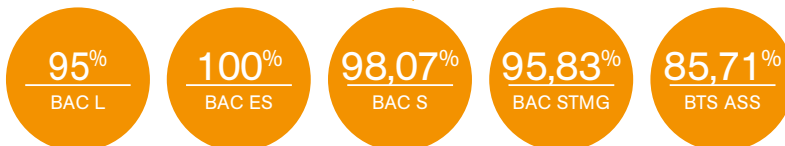

/ Les résultats du lycée

97,78% de réussite au Bac*

Contribuez, vous aussi, à la qualité de nos résultats !